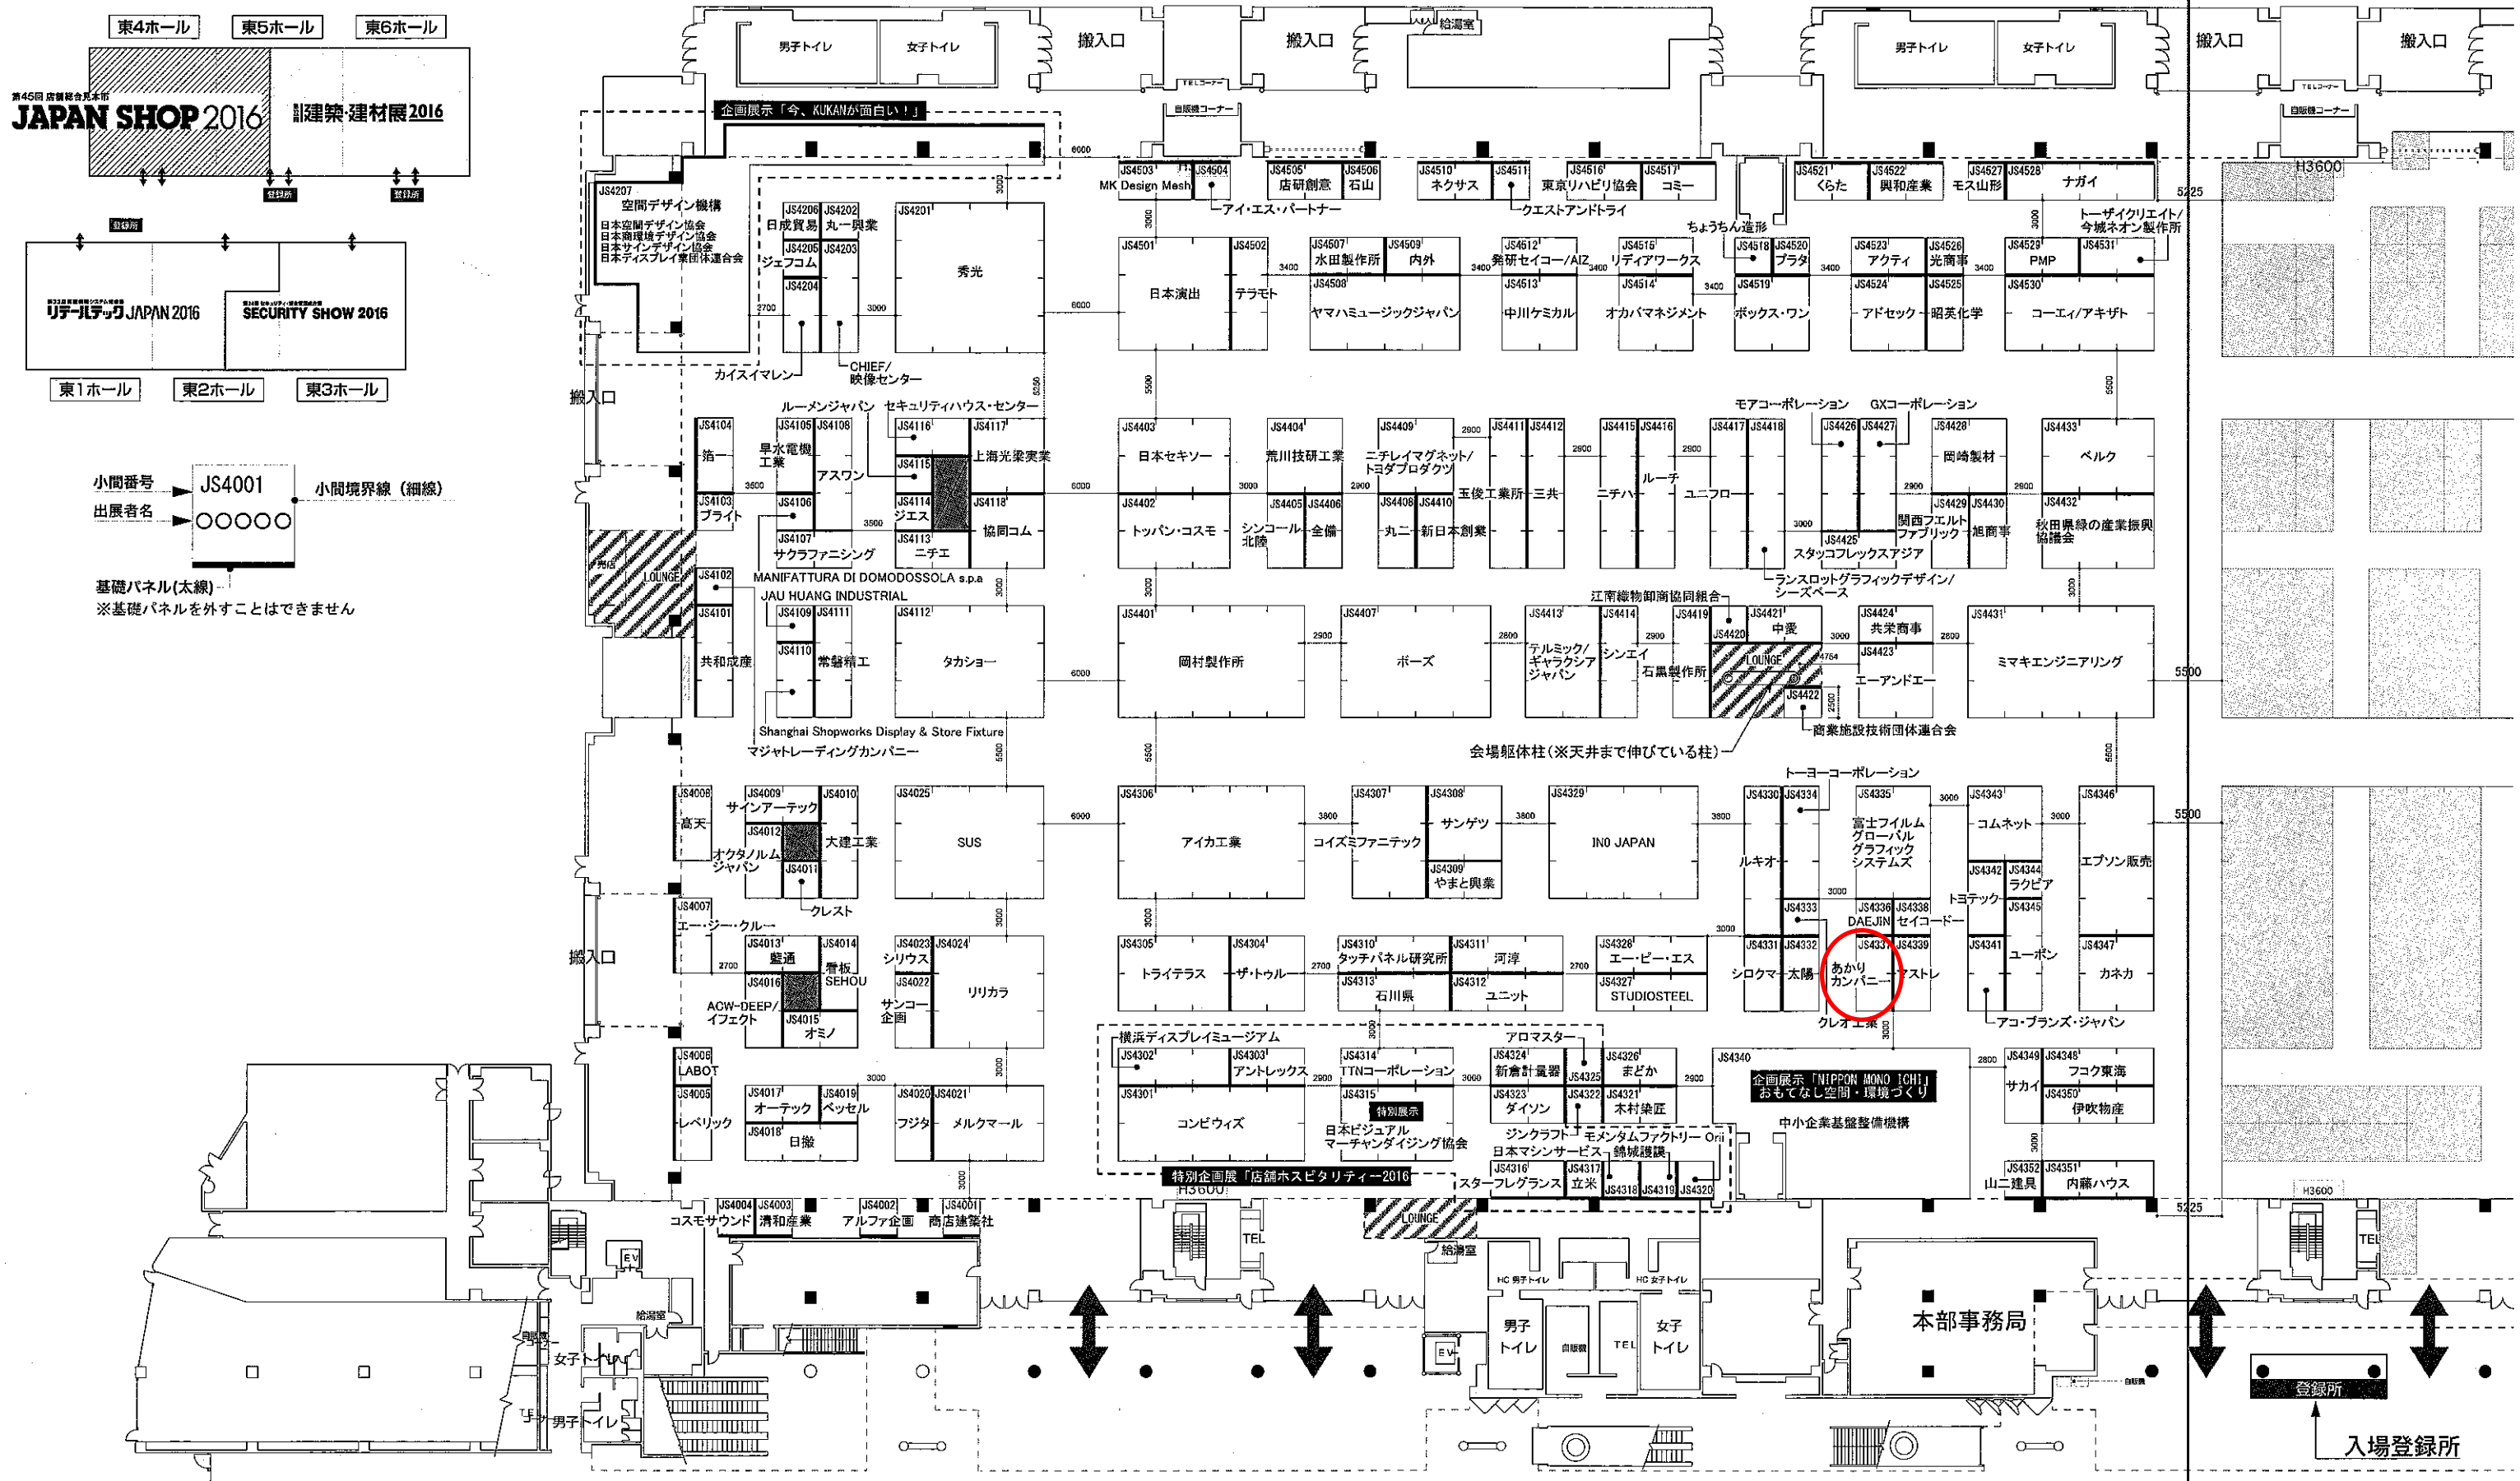

東京ビッグサイト 東4・5ホール

会場図面 S=1/500 (A3出力)

この図面は12月2日現在のものです。今後、出展状況などにより変更となる場合がございます。予めご了承ください。

※防犯上の理由から、本図面を展示会関係者以外の方にコピーをして配布をされたり、自社サイトで公開することはご遠慮ください。

東4ホール

東5ホール

入場登録所