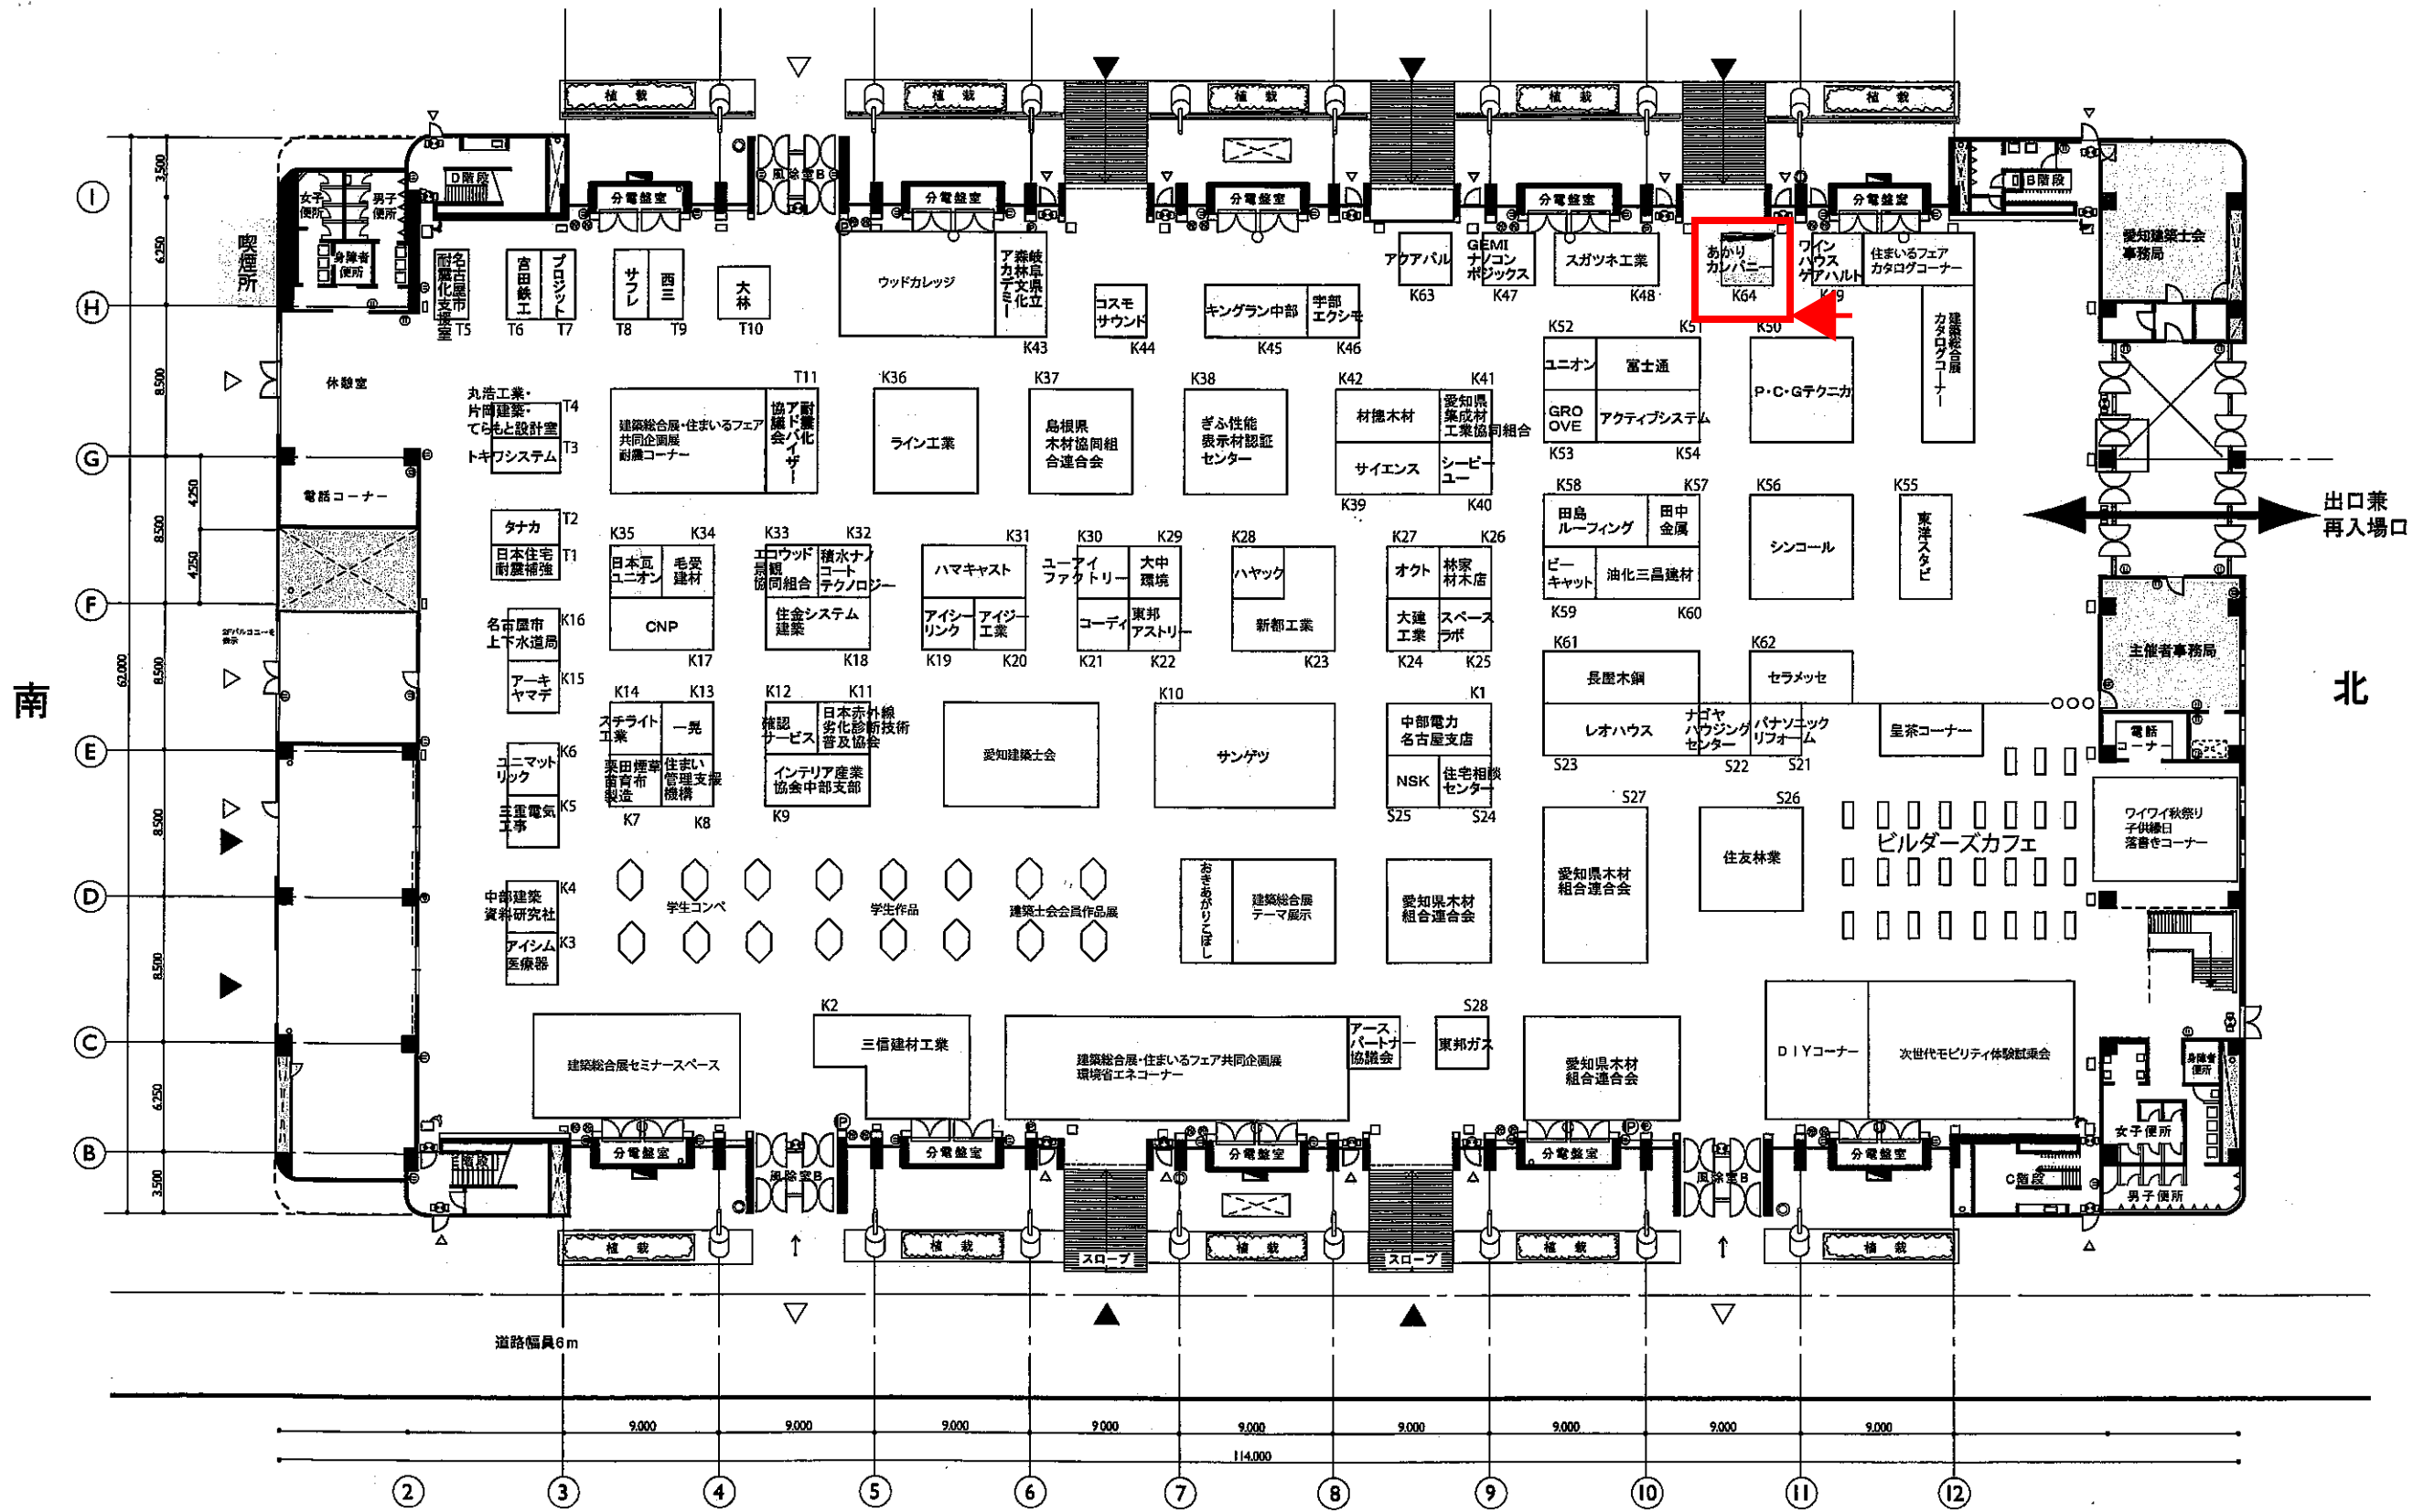

建築総合展会場小間配図

一部あいち住まいフェア出展者有り

吹上ホール平面図

僅物名

SCALE 1/400

東